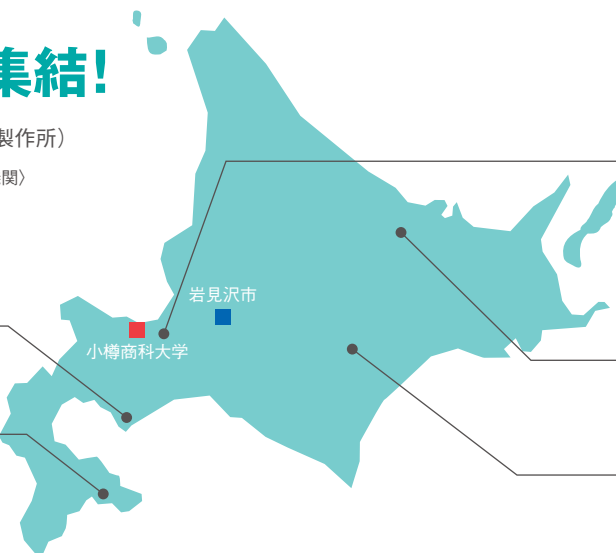

### 04 宇宙、農業、デジタルバイオなどの 成長産業化・スタートアップの創出

- 産学連携による航空宇宙システムイノベーション (室蘭工業大学)
- 札幌・北海道スタートアップ・エコシステム推進協議会との連携 (創出エリア支援機関 (ノーステック財団))
- 宇宙ビジネスの成長産業化への取組、産学マッチング (創出エリア支援機関 (ノーステック財団))

## オール北海道の知の集結!

総括エリアコーディネーター：山田 真治 (株式会社日立製作所)

参画機関：大学・国研 (8機関) / 自治体・支援機関 (13機関)  
経済団体等 (4機関) 計25機関

創出エリア支援機関：ノーステック財団

- 大学・国研
- 支援機関
- 自治体
- 経済団体等

- 室蘭工業大学
- 室蘭テクノセンター
- 室蘭市
- 公立はこだて未来大学
- 函館地域産業振興財団 (北海道立工業技術センター)

- 北海道大学 ■ 札幌市立大学
- 産業技術総合研究所
- さっぽろ産業振興財団
- 北海道立総合研究機構
- ノーステック財団
- 北海道 ■ 札幌市
- 北海道経済連合会 ■ (株)北洋銀行
- (株)北海道銀行
- 北海道ベンチャーキャピタル (株)
- 北見工業大学
- 北見工業技術センター運営協会
- 北見市
- 帯広畜産大学
- とかち財団
- 帯広市

お問い合わせ

NOASTEC  
ノーステック財団 ((公財)北海道科学技術総合振興センター)